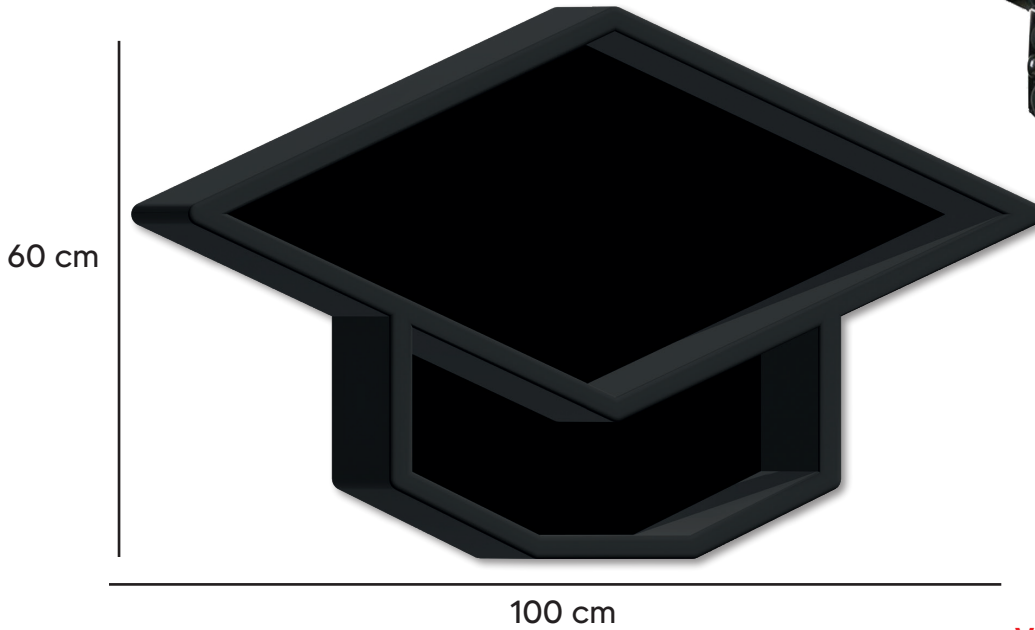

PROMO
2026

COD. GR20326

MATERIAL: PLUMAFÓN

1-12	\$8,50
13-99	\$7,25
BLX100	\$6,99

PRECIO POR UNIDAD
VENTA MÍNIMA 2 UNIDADES

100 cm

60 cm

COD. GR26PL26